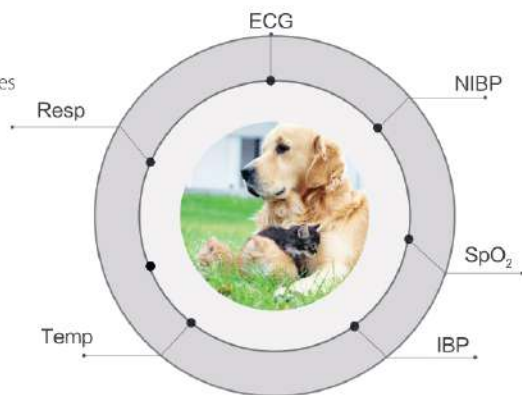

## Especificaciones Técnicas

Pantalla	Pantalla: 10 pulgadas, LCD con retroiluminación LED a color.	
Resolución (píxeles)	800 x 600 px	
Peso (kg)	uMEC10 Vet: < 3.5kg	
Batería	Estándar: Carga de Litio-Ion, 2.5Ah Opcional: Carga de Litio-Ion, 5Ah	
Tiempo de Trabajo	Estándar: > 4 h	
Parámetros Básicos	ECG, SpO <sub>2</sub> , NIBP, PR, RR, temperatura	
Almacenamiento de datos	Tendencias: 120 horas Tendencias de Media Duración: 4 horas Tendencias Largas: 1200 horas Alarmas de parámetros: 1800 Events Arrh.: 128 Mediciones de NIBP: 1600 sets Formas de onda de divulgación completa: 48 horas como máximo	
<b>ECG</b>		
Tipo Potencial	3/5 Potencial	
Rango HR (bpm)	15 – 350	
<b>SpO<sub>2</sub></b>		
Rango SpO <sub>2</sub>	0 – 100	
Rango PI (%)	0.05 – 2.0	
<b>NIBP</b>		
Modo Operación	Manual, STAI, Secuencia	
Rango (mmHg)	Sistólica: 25 ~ 290 (>23kg) Media: 15 ~ 260 (>23kg) Diastólica: 10 ~ 250 (>23kg)	25 ~ 240 (<23kg) 15 ~ 215 (<23kg) 10 ~ 200 (<23kg)

## Monitoreo Preciso

Con casi 30 años de acumulación técnica, uMEC Veterinary Monitor es la opción perfecta para el monitoreo de animales al proporcionar mediciones de parámetros completas y precisas y accesorios específicos para animales.

## Monitoreo para animales

- **NIBP** Algoritmo específico para las características del flujo sanguíneo animal para medir de forma rápida y precisa
- **SpO<sub>2</sub>** Tecnologías avanzadas para interferencias y perfusión débil
- **ECG** El exclusivo algoritmo patentado de ECG y ECG Smart Lead garantizan la monitorización estable

## Eficiencia y Facilidad de Uso

El monitor veterinario uMEC está diseñado para facilitar su uso y hará su trabajo más sencillo.

- LCD con retro iluminación LED de 12,1 pulgadas y pantalla táctil
- Menos de 3.5 kg de peso con batería lo hacen portátil
- El exclusivo gabinete de accesorios hace que la administración de accesorios sea efectiva